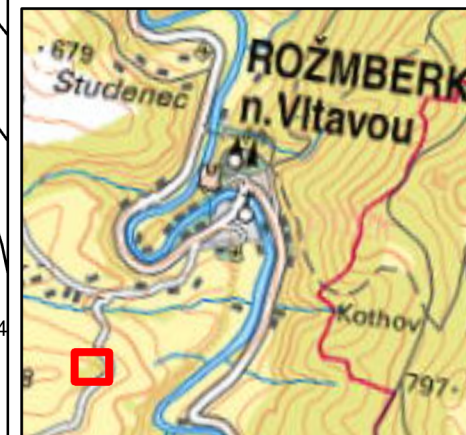

Legenda

 Plocha KP

Kat území: Rožmberk nad Vltavou
Obec: Rožmberk nad Vltavou
ORP: Český Krumlov

Zpracoval: M. Pikous
Kontroloval: P. Hájek
Datum: 28.6.2022

NÁRODNÍ
PAMÁTKOVÝ
ÚSTAV

ÚZEMNÍ ODBORNÉ PRACOVISŤE
V ČESKÝCH BUĎEJOVICÍCH