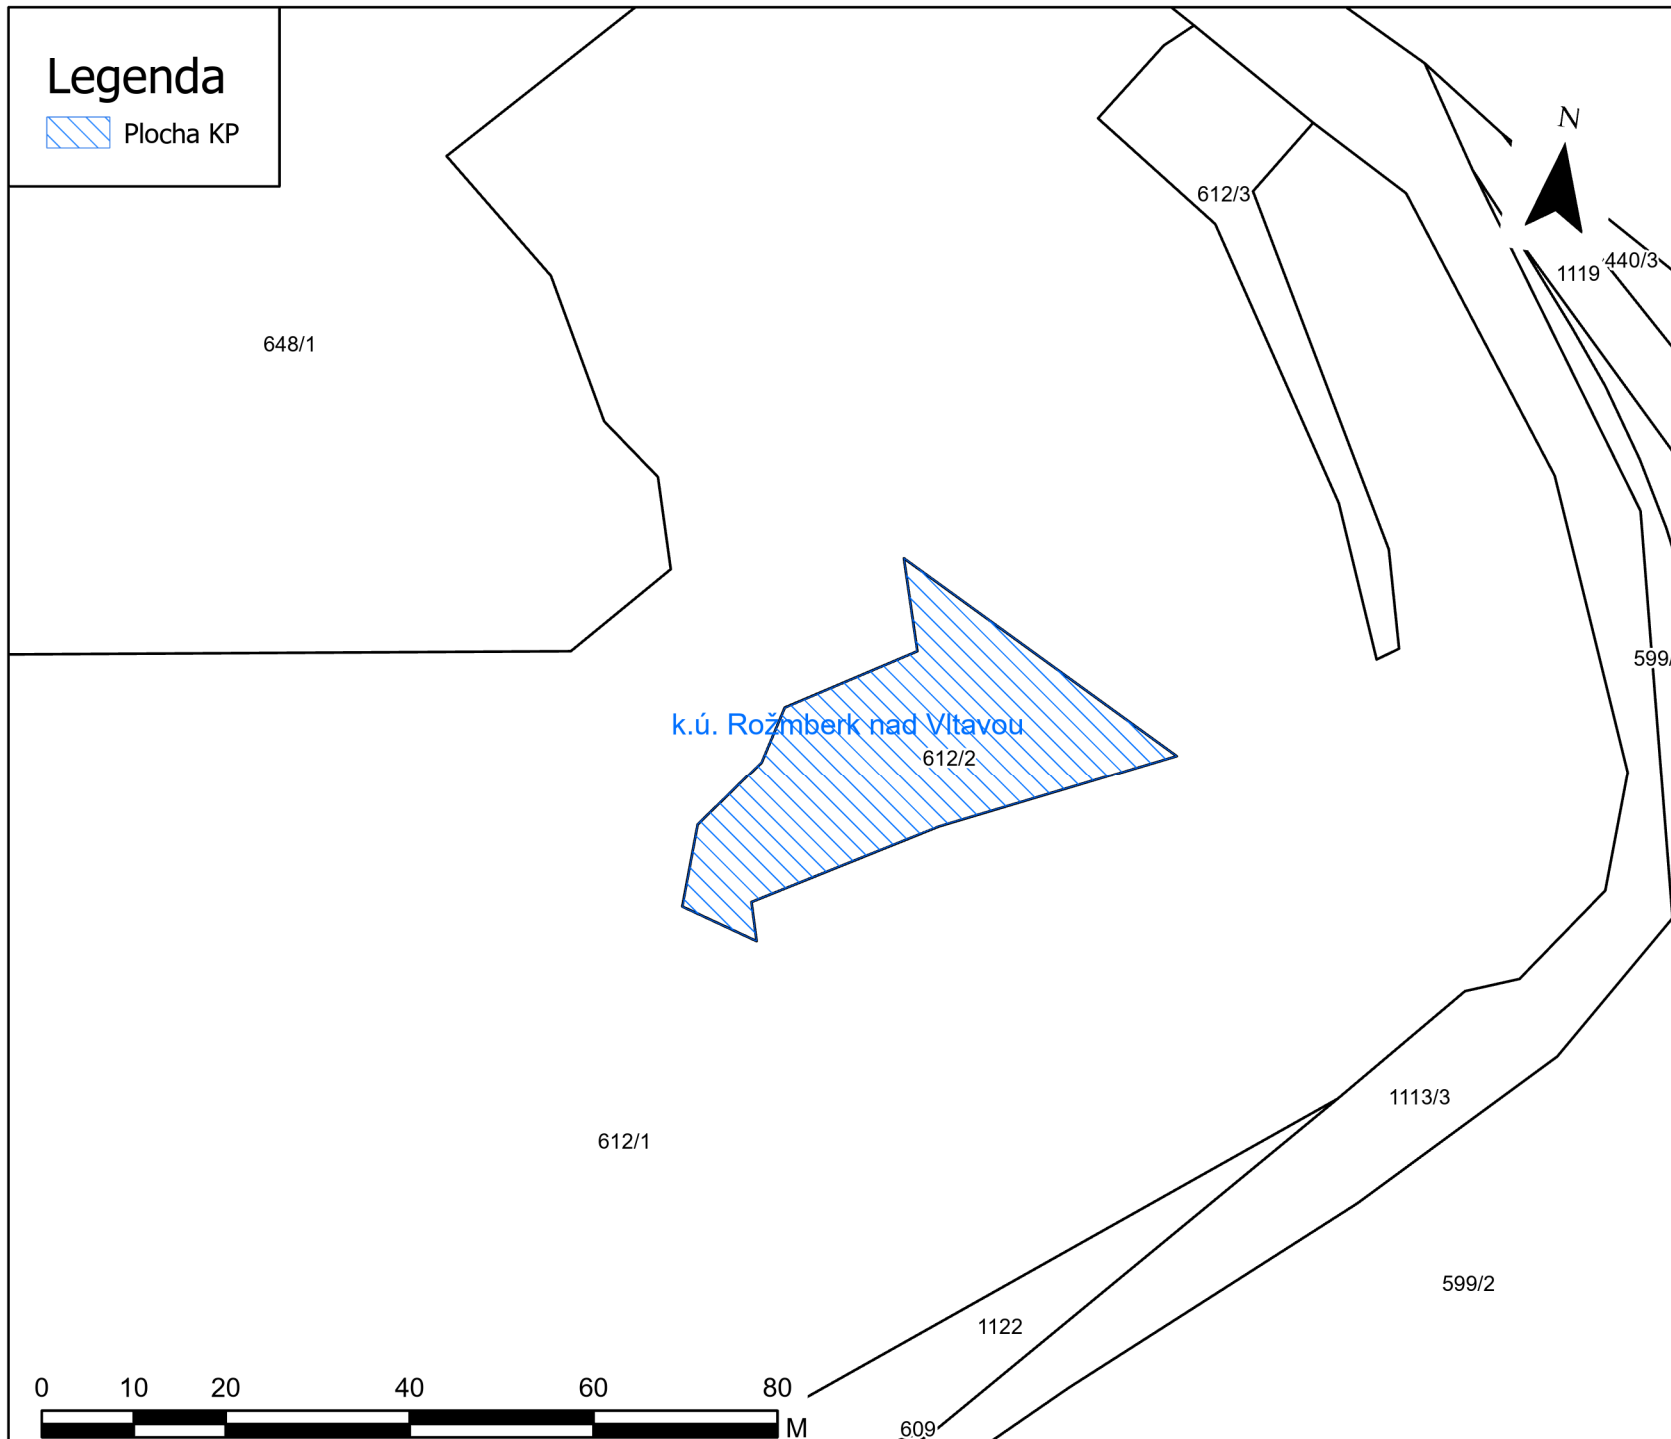

Legenda

 Plocha KP

Kat území: Rožmberk nad Vltavou
Obec: Rožmberk nad Vltavou
ORP: Český Krumlov

Zpracoval: M. Pikous
Kontroloval: P. Hájek
Datum: 28.6.2022

NÁRODNÍ
PAMÁTKOVÝ
ÚSTAV

ÚZEMNÍ ODBORNÉ PRACOVISŤE
V ČESKÝCH BUĎEJOVICÍCH