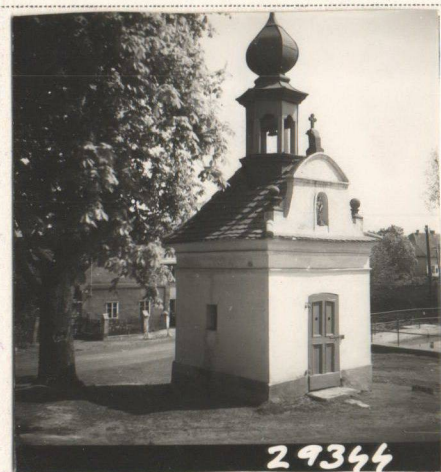

1. Obec: Osada: <u>Tchynice</u>	2. Okres: <u>Litoměřice</u>	Hodnota 	Zachování	Využití II.

EVIDENČNÍ LIST NEMOVITÉ KULTURNÍ PAMÁTKY

3. Kraj:
Středočeský

4. Poř. číslo:
2435

5. Název (označení) památky:

Kaple

7. Ochranné pásmo:

6. Bližší označení umístění památky:

čtvrť:

čp.

ulice (náměstí), popř. místní trať, č. parcely aj.:

Na návsi

8. Vlastník (správce, trvalý uživatel):

MNV

9. Popis památky (včetně sochařské, malířské, popř. i jiné výzdoby):

Zděná, omítaná kaple na čtvercovém půdoryse, s mělkou apsidou, s trojúhelným štítem segmentovitě skoseným, s žučky po stranách. V nice štítu drobná lidová plastika bolestného Krista, nad ní letopočet 1764. Střecha sedlová, krytá taškami. Fasáda je členěna pouze mělkou korunní římsou. Uvnitř sklenuta plackou.

10. Časové, slohové a autorské určení:

1764.

11. Památkové movité zařízení: